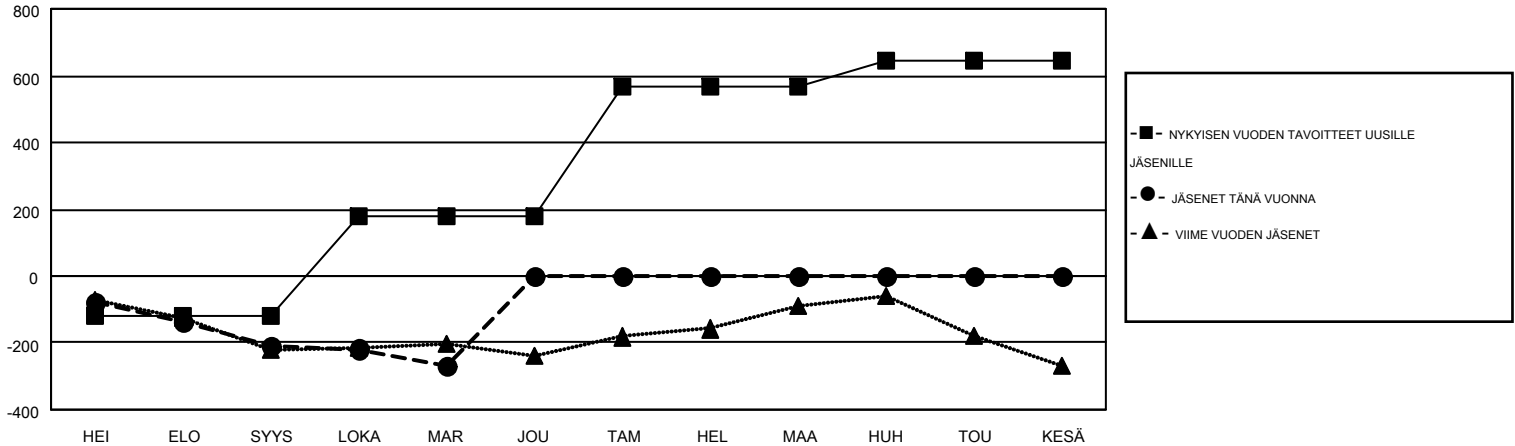

MONTHLY MEMBERSHIP PROGRESS REPORT

Results as of: 11/30/2015

Multiple District 107

LOCATION: FINLAND

GMT: KENNETH PERSSON

GMT VAALIPIIRI 4

Klubit					jäsentä				
TULOKSET 2015-2016					TULOKSET 2015-2016				
NELJÄNNES	UUDEN KLUBIN TAVOITE	UUDET KLUBIT	LOPETETUT KLUBIT	NETTOKASVU/-MENETYS	NELJÄNNES	UUDEN JÄSENEEN TAVOITE	LISÄTYT PERUSTAJAJÄSENET JA UUDET JÄSENET	ERONNEET JÄSENET	NETTOKASVU/-MENETYS
HEI/ELO/SYYS	0	1	1	0	HEI/ELO/SYYS	-119	188	399	-211
LOKA/MAR/JOU	7	1	0	1	LOKA/MAR/JOU	299	313	369	-56
TAM/HEL/MAA	8	0	0	0	TAM/HEL/MAA	385	0	0	0
HUH/TOU/KESÄ	5	0	0	0	HUH/TOU/KESÄ	82	0	0	0

TAVOITTEET JA UUDET KLUBIT, KUMULATIIVINEN

TAVOITTEET JA JÄSENET, KUMULATIIVINEN

LAKKAUTETUT KLUBIT: 1	285 CLUBS OF 932 LISÄNNYTT YHDEN TAI USEAMMAN UUTTA JÄSENTÄ	SUKUPUOLIJAKAUMA MIES 19,672 (80.84%) NAINEN 4,662 (19.16%)
EROTETUT JÄSENET KUOLLUT 71 KLUBI LAKKAUTETTU 0 MUUT 697 YHTEENSÄ 768	KLIKKA TÄSTÄ LUKEAKSESI TERVEYSTARKASTUKSEN TULOKSET	PERHEYKSİKÖN JÄSENET 352 PERHEEN PÄÄJÄSEN 176 EI-PÄÄJÄSEN KOTITALOUDESSA 176