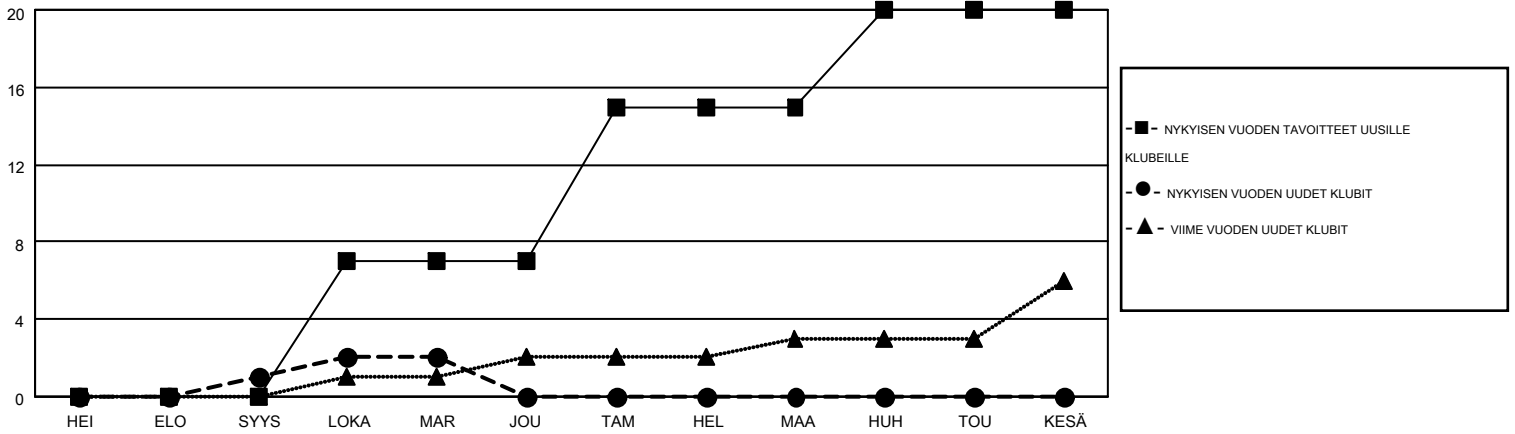

MONTHLY MEMBERSHIP PROGRESS REPORT

Results as of: 11/30/2015

Multiple District 107

LOCATION: FINLAND

GMT: KENNETH PERSSON

GMT VAALIPIIRI 4

Klubit					jäsentä				
TULOKSET 2015-2016					TULOKSET 2015-2016				
NELJÄNNES	UUDEN KLUBIN TAVOITE	UUDET KLUBIT	LOPETETUT KLUBIT	NETTOKASVU/-MENETYS	NELJÄNNES	UUDEN JÄSENEEN TAVOITE	LISÄTYT PERUSTAJAJÄSENET JA UUDET JÄSENET	ERONNEET JÄSENET	NETTOKASVU/-MENETYS
HEI/ELO/SYYS	0	1	1	0	HEI/ELO/SYYS	-119	188	399	-211
LOKA/MAR/JOU	7	1	0	1	LOKA/MAR/JOU	299	313	369	-56
TAM/HEL/MAA	8	0	0	0	TAM/HEL/MAA	385	0	0	0
HUH/TOU/KESÄ	5	0	0	0	HUH/TOU/KESÄ	82	0	0	0

TAVOITTEET JA UUDET KLUBIT, KUMULATIIVINEN

TAVOITTEET JA JÄSENET, KUMULATIIVINEN

LAKKAUTETUT KLUBIT: 1	285 CLUBS OF 932 LISÄNNYTT YHDEN TAI USEAMMAN UUTTA JÄSENTÄ	SUKUPUOLIJAKAUMA MIES 19,672 (80.84%) NAINEN 4,662 (19.16%)
EROTETUT JÄSENET KUOLLUT 71 KLUBI LAKKAUTETTU 0 MUUT 697 YHTEENSÄ 768	KLIKKA TÄSTÄ LUKEAKSESI TERVEYSTARKASTUKSEN TULOKSET	PERHEYKSİKÖN JÄSENET 352 PERHEEN PÄÄJÄSEN 176 EI-PÄÄJÄSEN KOTITALOUDESSA 176